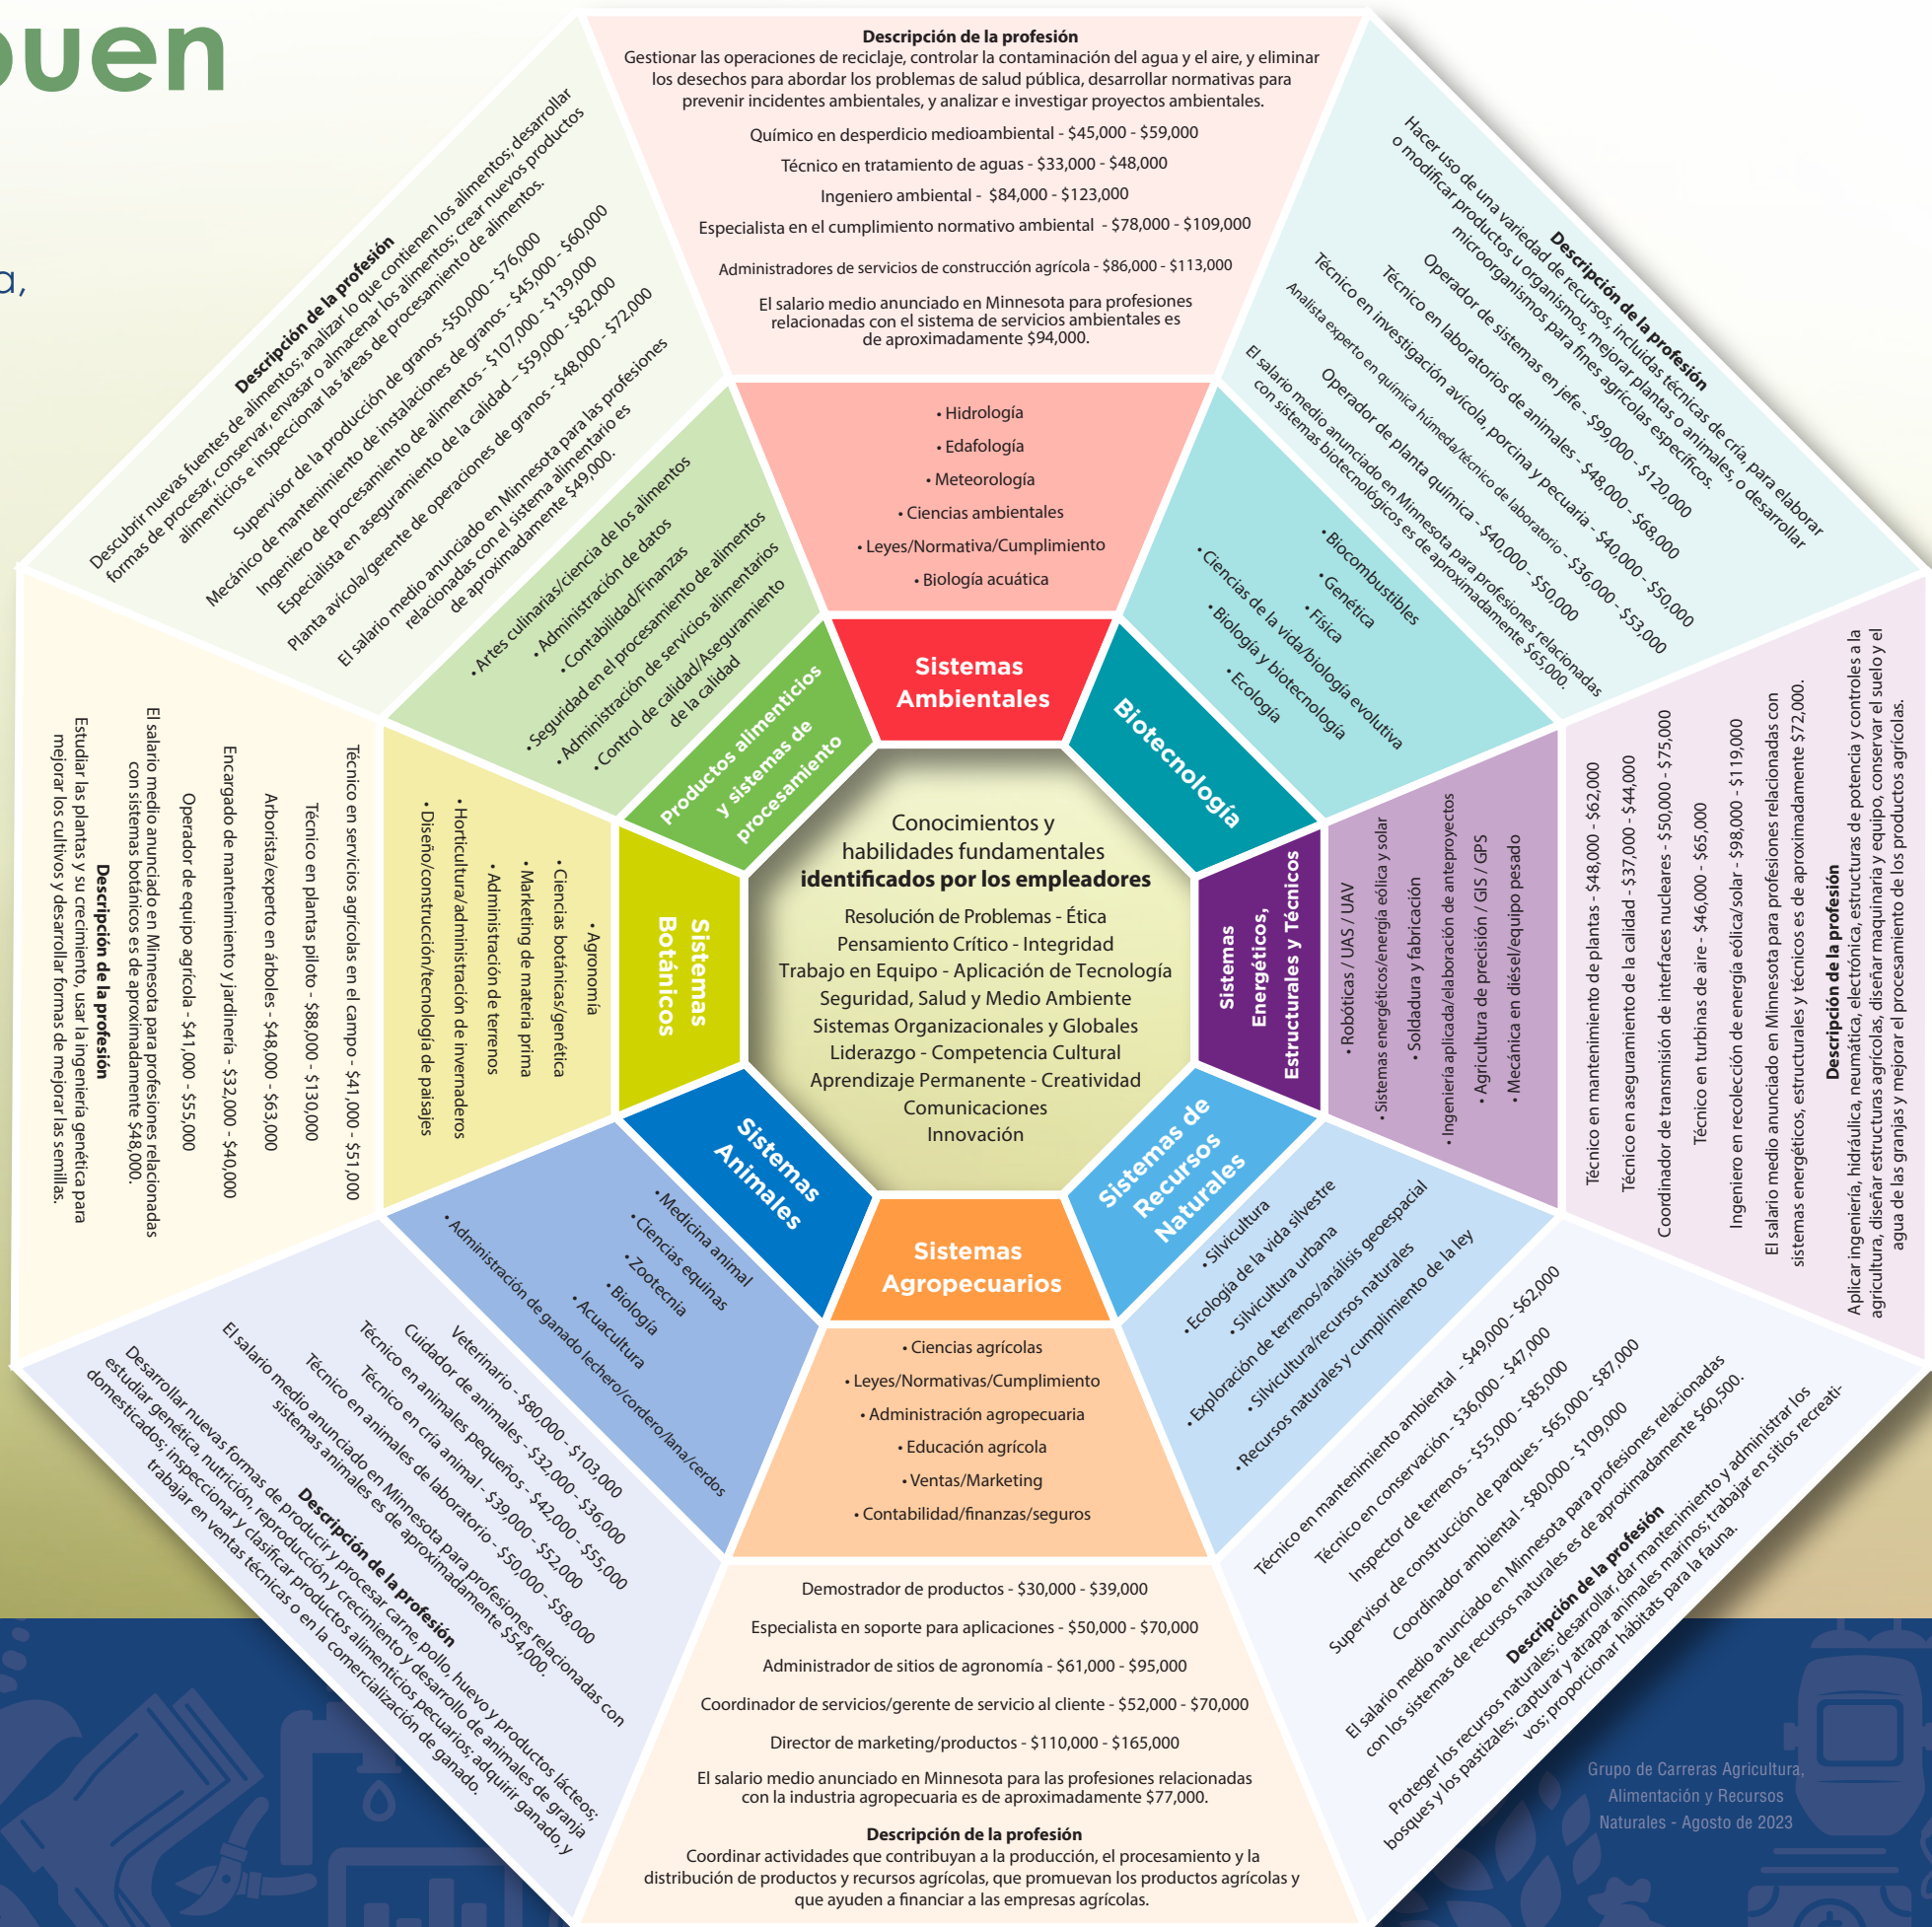

EN 2050
HABRÁ
9 MIL MILLONES
DE PERSONAS
QUE ALIMENTAR.

¿QUÉ PODRÍA HACER USTED?

AUMENTOS DE SALARIO

SISTEMAS AGROPECUARIOS

AUMENTO DEL SALARIO MEDIO

$17,000

SISTEMAS DE RECURSOS NATURALES

AUMENTO DEL SALARIO MEDIO

$3,000

FUENTE: RealTime Talent. Los montos del aumento salarial anual se calculan en comparación con los mismos datos del programa Career Pathway de Agricultura, Alimentos y Recursos Naturales (AFNR, por sus siglas en inglés) del estado de Minnesota del año anterior.

Grupo de Carreras Agricultura, Alimentación y Recursos Naturales - Agosto de 2023